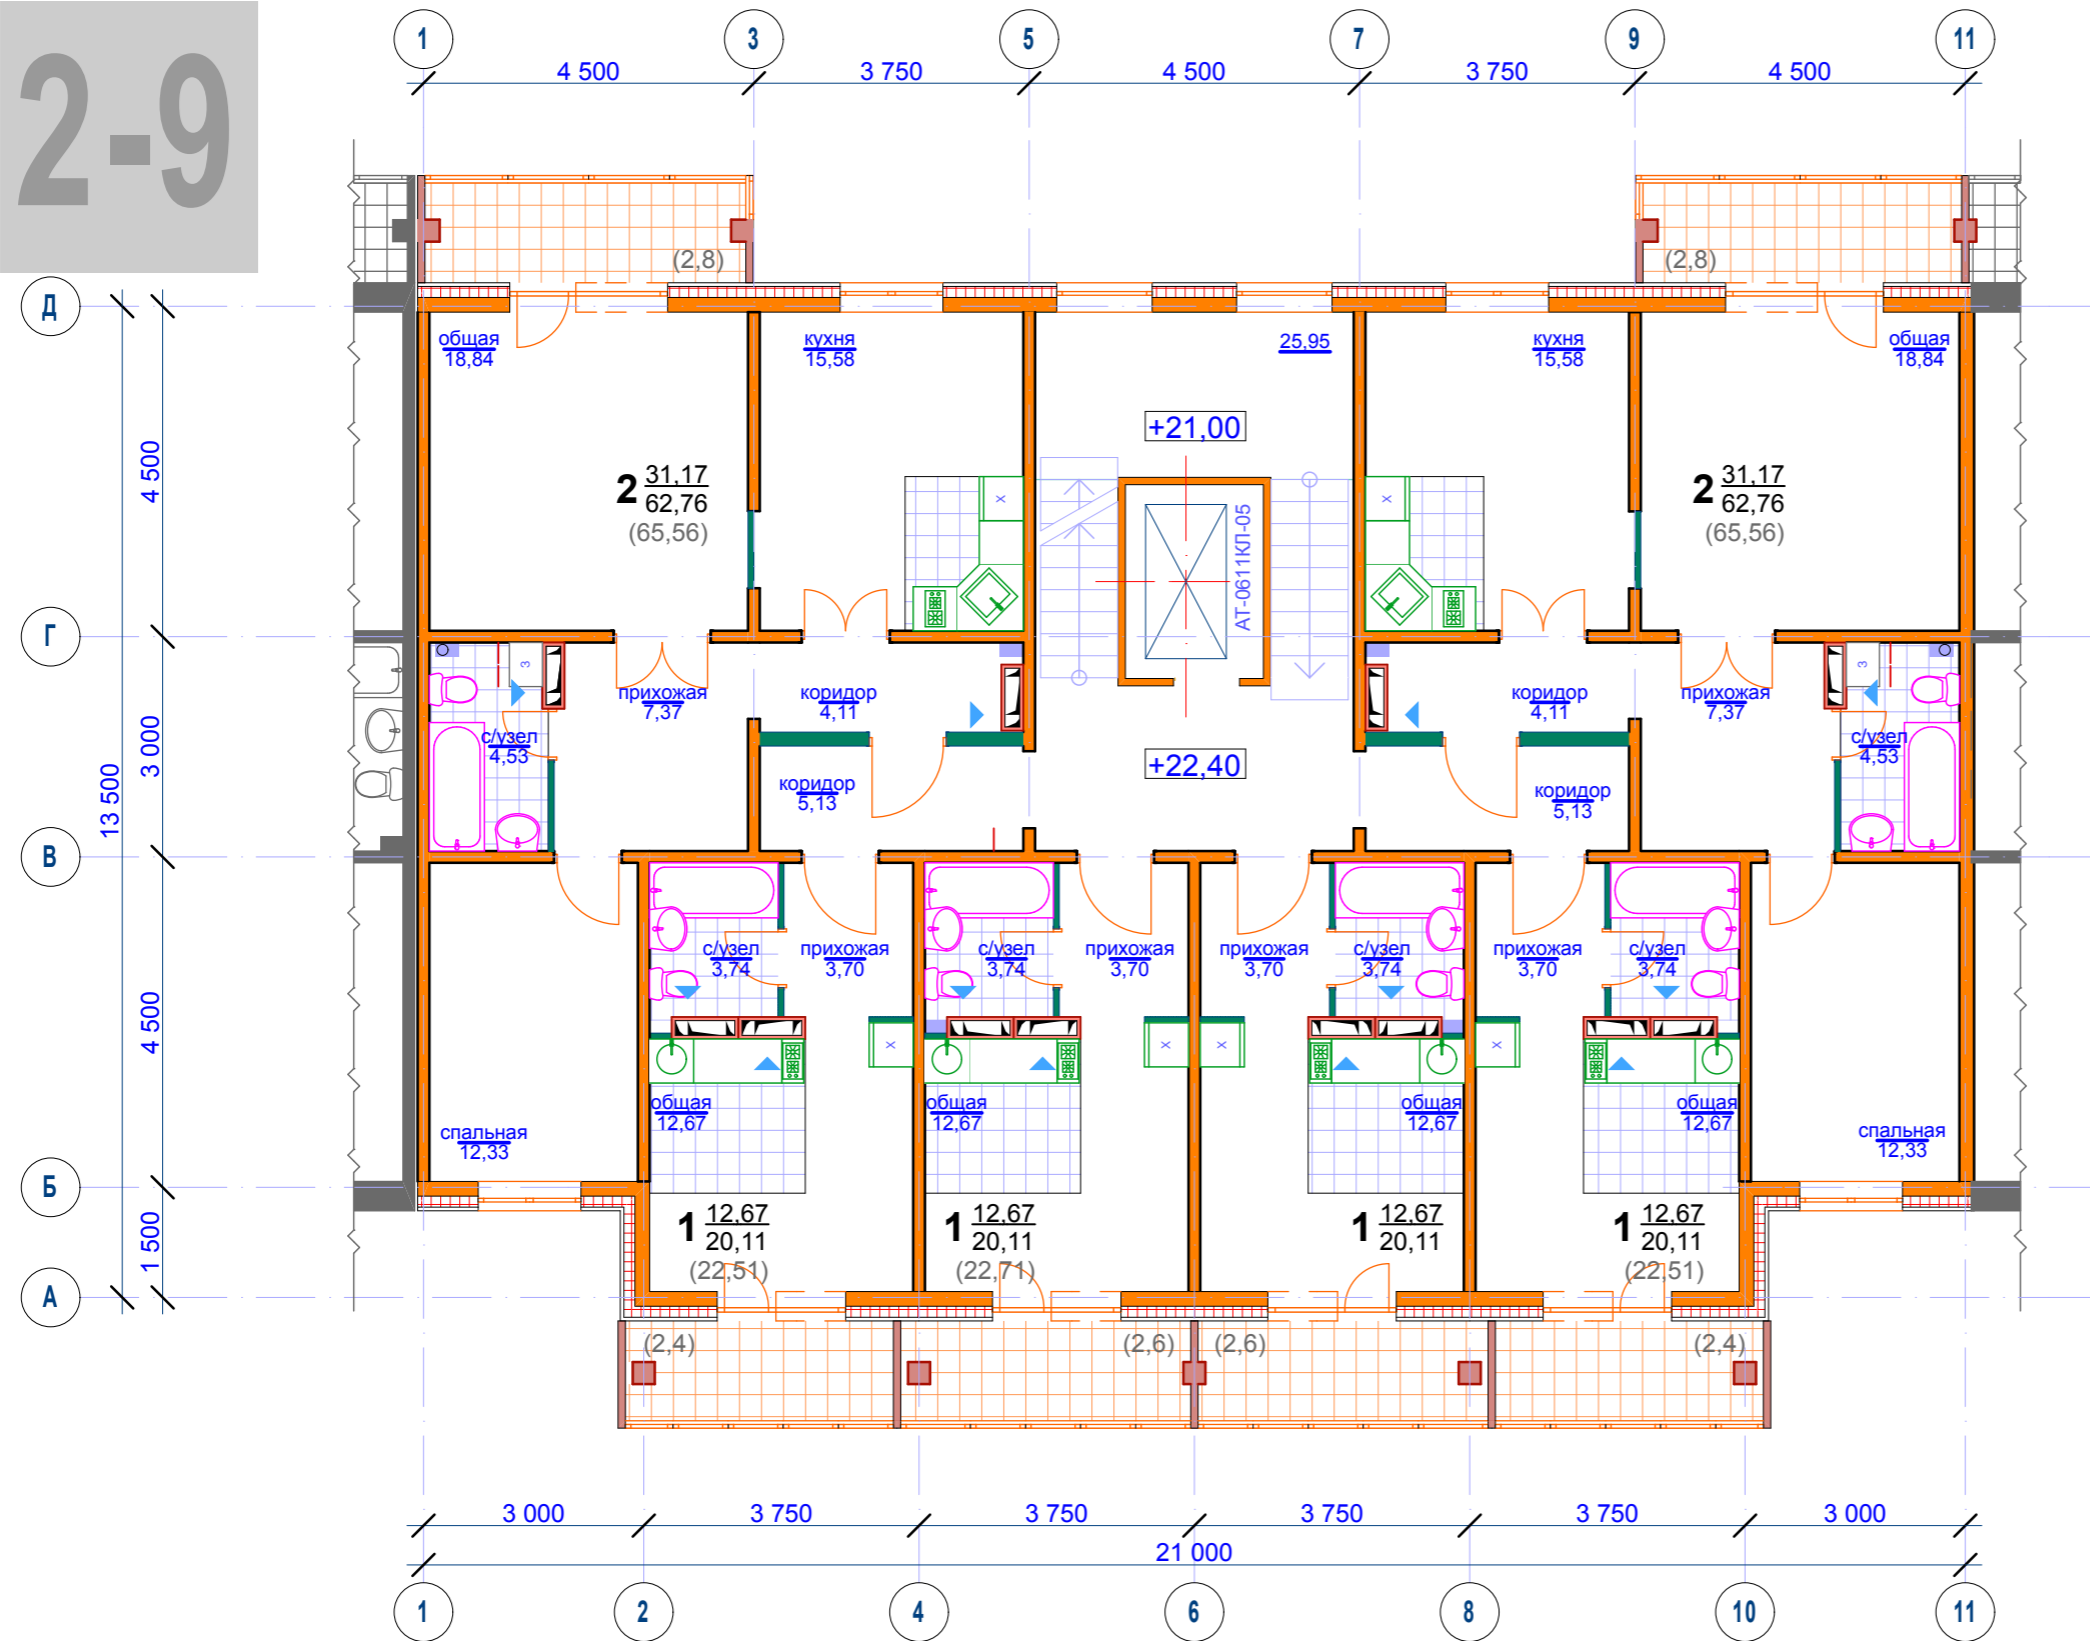

2-9

Изн. N подл. | Подпись и дата | Взамен инв. N

						111634 - AP			
						г. Кемерово, Заводский район, Микрорайон № 60А (юго-западнее пруда азратора) Многоэтажный жилой дом № 70 Е со встроенно-пристроенными объектами			
Изм.	Кол.уч.	Лист	Недок.	Подпись	Дата	третья секция	Стадия	Лист	Листов
							П	12	
ГИП разработал н.контр.						Карацупин Биктагиров Иванов	План типового этажа М 1:100		
						<i>Иванов</i>			