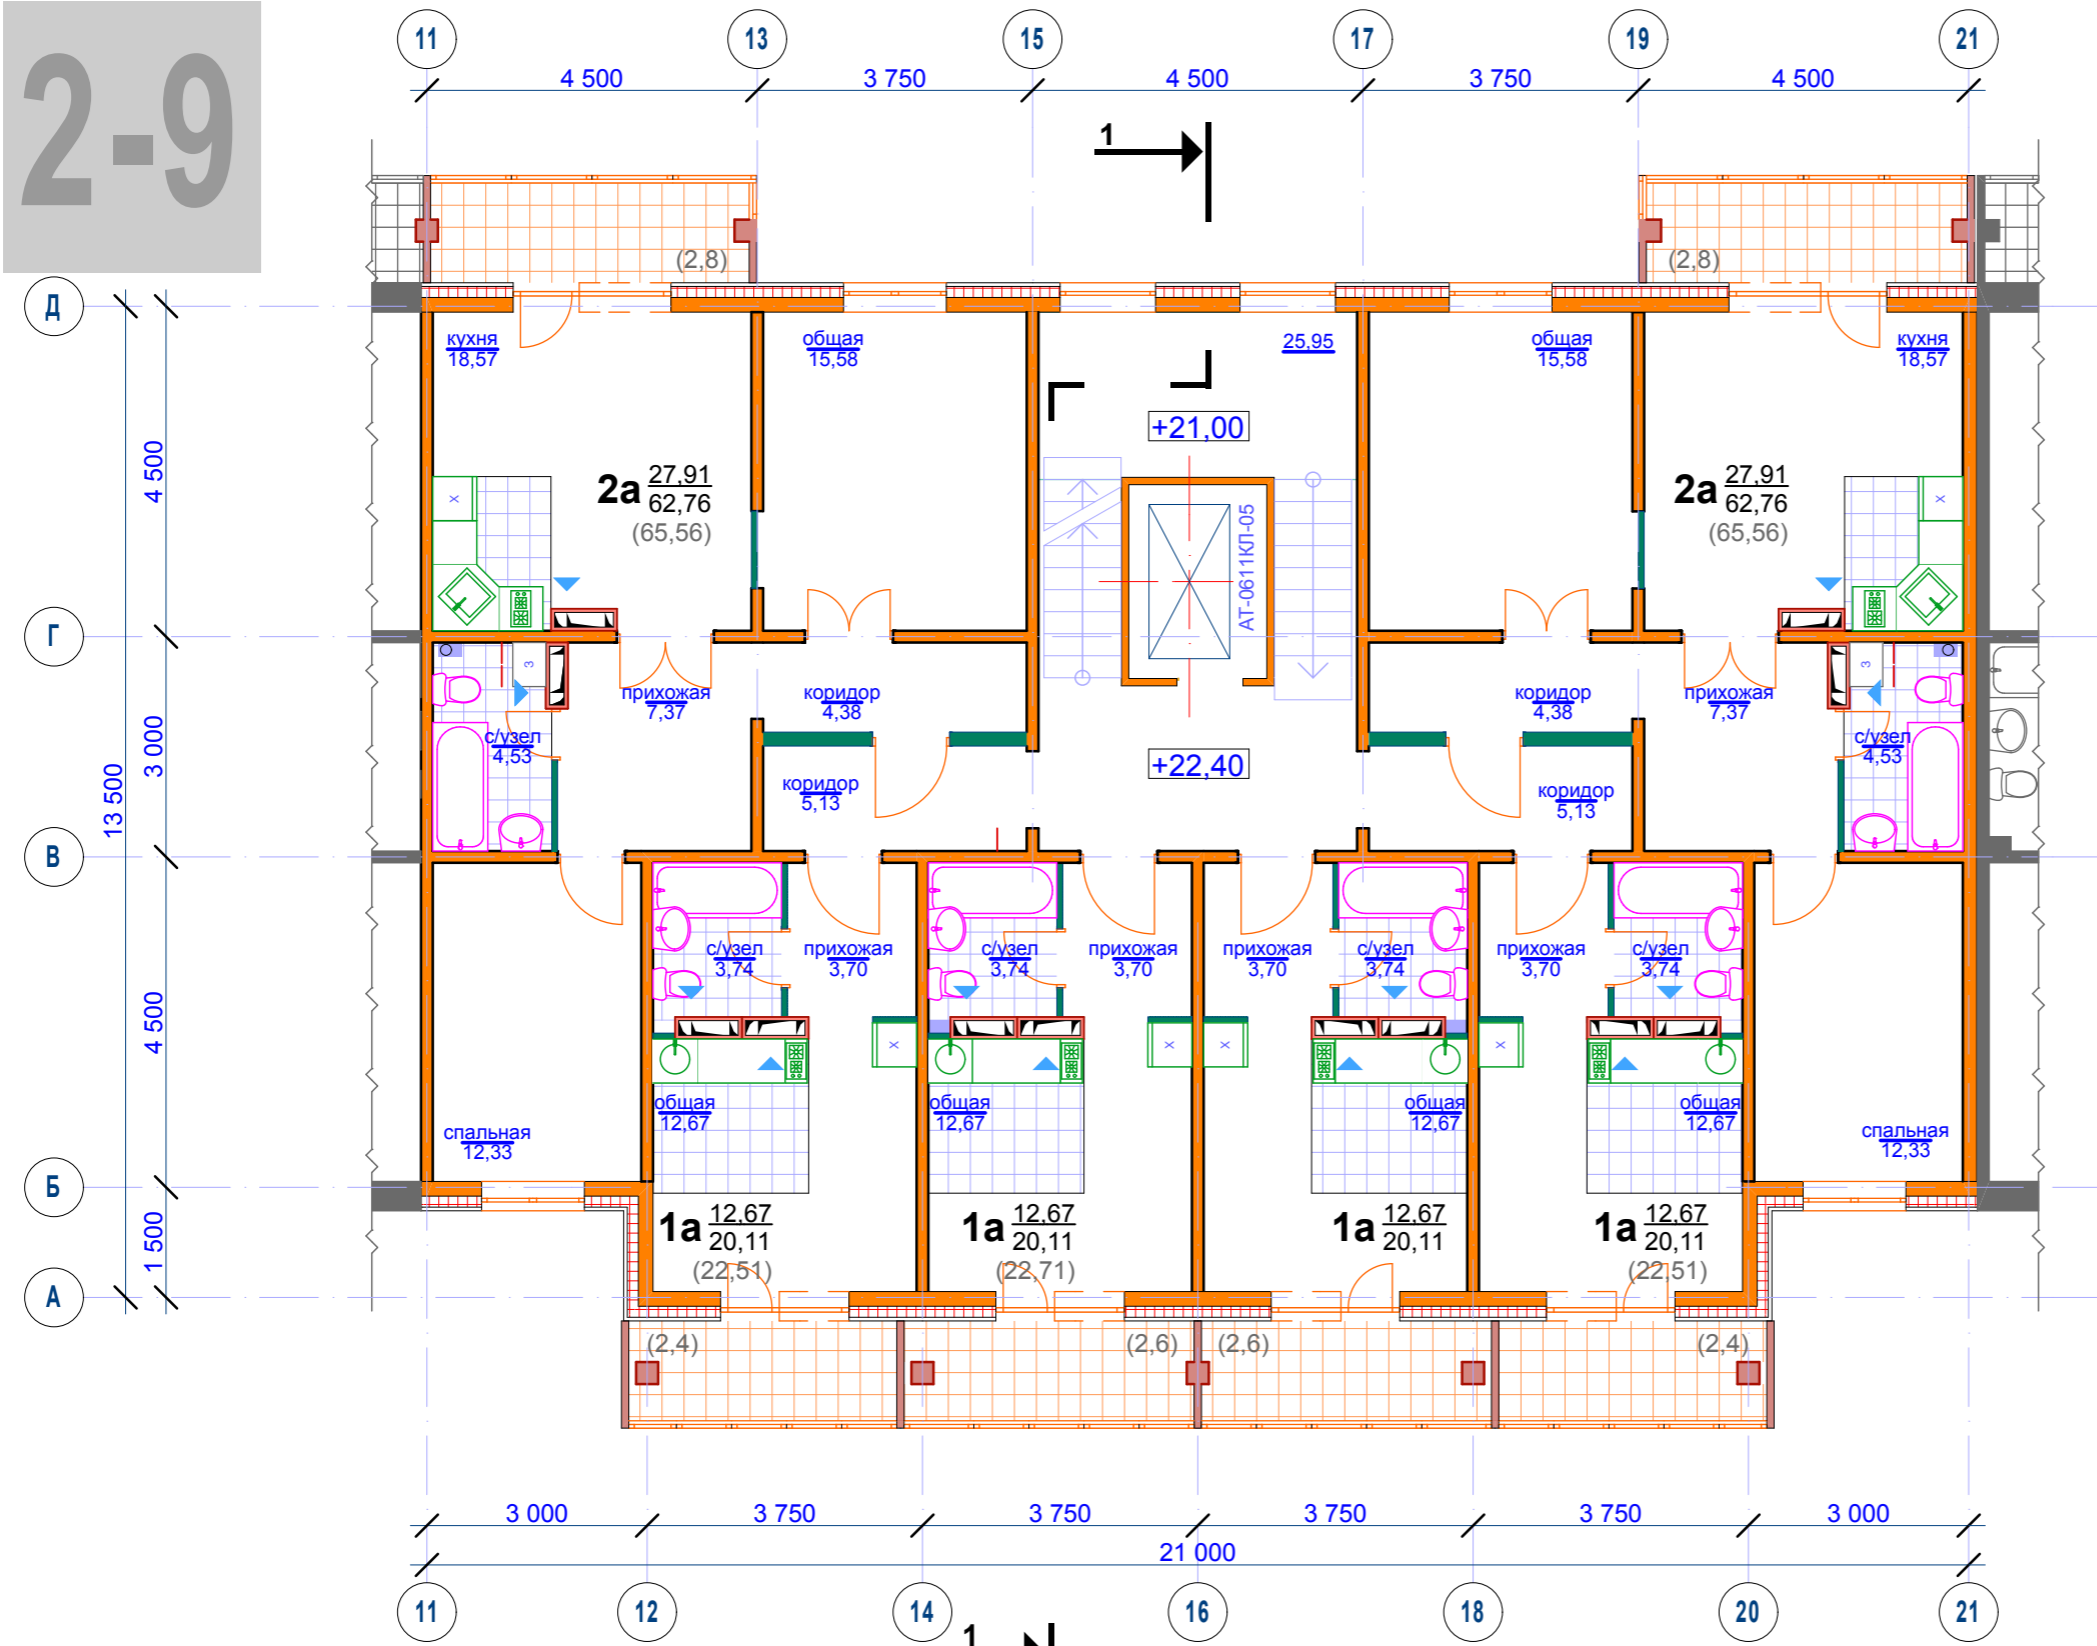

2-9

1
см. AP-26

						2016	111634 - AP				
						г. Кемерово, Заводский район, Микрорайон № 60А (юго-западнее пруда аэратора) Многоэтажный жилой дом № 70 Е со встроенно-пристроенными объектами					
Изм.	Кол.уч.	Лист	№ док.	Подпись	Дата	вторая секция			Стадия	Лист	Листов
									П	7	
ГИП		Карацупин				План типового этажа М 1:100			ООО "АСПБ"		
разработал		Биктагиров									
н.контр.		Иванов		<i>Иванов</i>							